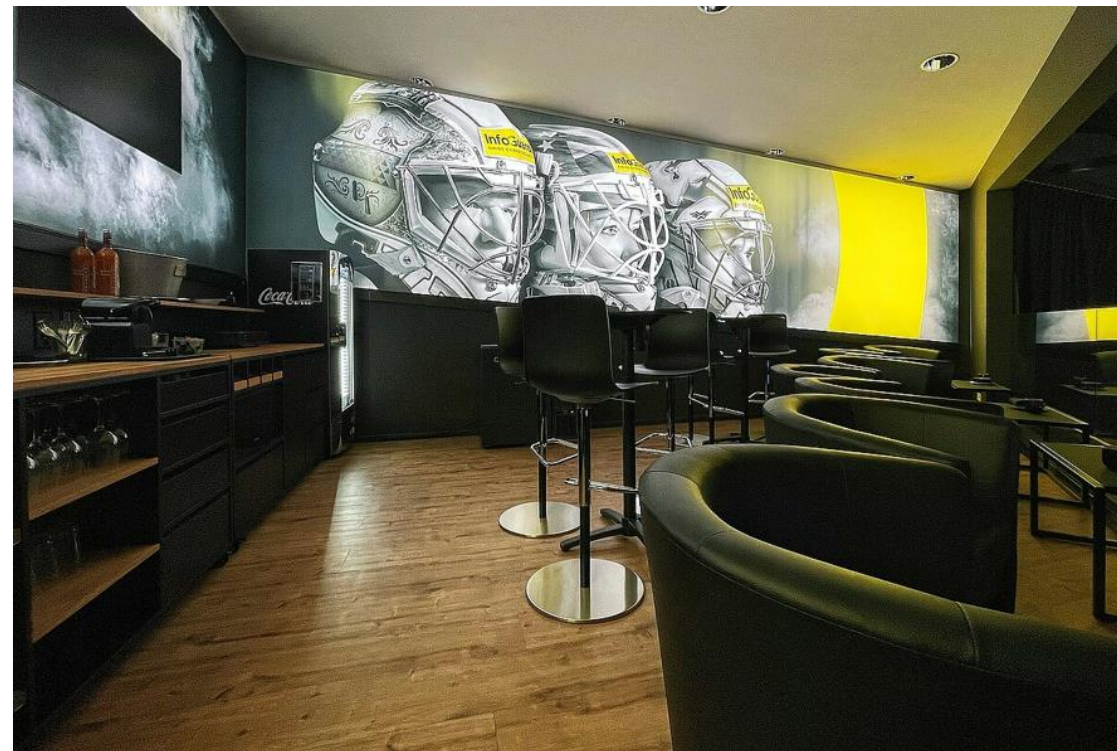

INFOGUARD DEFENCE ZONE

HOSPITALITY

Geniessen Sie ein EVZ Heimspiel im neuen Eventcorner «INFOGUARD DEFENCE ZONE» oberhalb der Sitzplatztribüne im Sektor K2 der BOSSARD Arena.

Unsere Leistungen

- Privater Eventcorner «INFOGUARD DEFENCE ZONE» (23,7 m²) mit Platz für bis zu 12 Personen
- Sport Night Dinner, bestehend aus:
  - Chips und Nussmix
  - Kalte Käse- und Fleischplatte aus der Region
  - Weisswurst mit süssem Senf, Brezeln und Kartoffelsalat
    oder
  - Fleischkäse mit scharfem Senf, Brot und Kartoffelsalat
    oder
  - Äplermagronen mit Röstzwiebeln und Apfelmus
  - Mini-Dessert Variationen
- Mineralwasser mit und ohne Kohlensäure, Softgetränke, Feldschlösschen Original, auserlesener Weiss-/Rotwein von Casa del Vino und Kaffee/Espresso
- Persönliche Hostess für das Wohl der Gäste

Preise National League

Regular Season: CHF 2'900.—

Playoffs: ab CHF 2'900.—

Preise Champions Hockey League

Gruppenphase: CHF 2'300.—

Playoffs: ab CHF 2'600.—

Die Preise verstehen sich pro Spiel exkl. MwSt.

Beratung & Verkauf

Telefon: +41 41 725 31 16 | E-Mail: c.clavadetscher@evz.ch