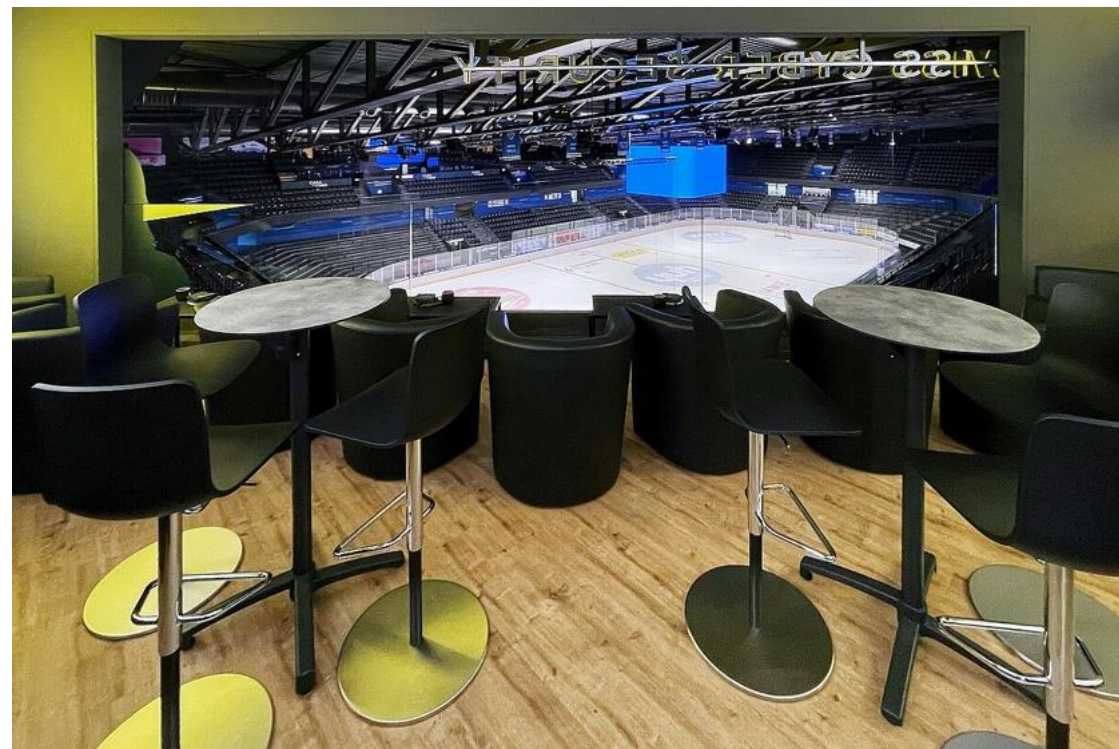

INFOGUARD DEFENCE ZONE

HOSPITALITY

Enjoy a EVZ home game in our brand new eventcorner «INFOGUARD DEFENCE ZONE» above the seating area in sector K2 of the BOSSARD Arena.

Out services

- Private event corner «INFOGUARD DEFENCE ZONE» (23,7 m²) with space for max. 12 guests
- Sport Night Dinner with
  - Potato chips and nuts
  - Cold cheese and meat platter from the region
  - Weisswurst with sweet mustard, pretzels and potato salad
    or
  - Meat loaf with spicy mustard, bread and potato salad
    or
  - Swiss Alpine Macaroni with fried onions and apple puree
  - Mini dessert variations
- Sparkling and still mineral water, soft drinks, Feldschlösschen Original, selected white and red wine from Casa del Vino and coffee/espresso
- Personal hostess for the well-being of the guests

Prices National League

Regular Season: CHF 2,900
Playoffs: from CHF 2,900

Prices Champions Hockey League

Group stage: CHF 2,300
Playoffs: from 2,600

Advice & Sales

Phone: +41 41 725 31 16 | E-Mail: c.clavadetscher@evz.ch

Prices are per game excl. VAT