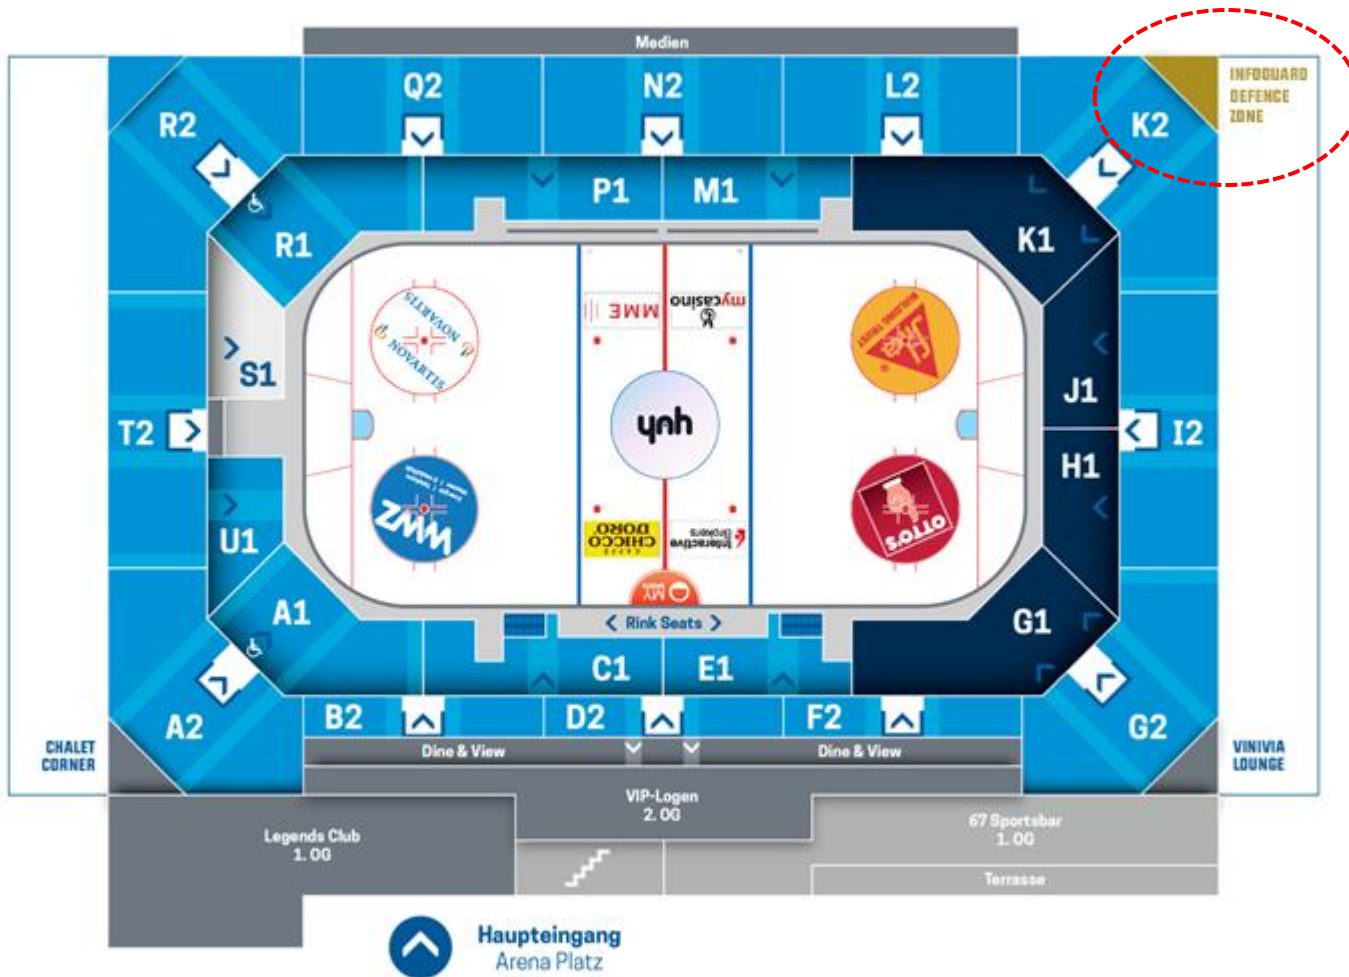

INFOGUARD DEFENCE ZONE

HOSPITALITY

Geniessen Sie ein EVZ Heimspiel im neuen Eventcorner «INFOGUARD DEFENCE ZONE» oberhalb der Sitzplatztribüne im Sektor K2 der BOSSARD Arena.

Unsere Leistungen

- Privater Eventcorner «INFOGUARD DEFENCE ZONE» (23,7 m²) mit Platz für bis zu 12 Personen
- Sport Night Dinner, bestehend aus:
 - Chips und Nussmix
 - Kalte Käse- und Fleischplatte aus der Region
 - Weisswurst mit süssem Senf, Brezeln und Kartoffelsalat
oder
 - Fleischkäse mit scharfem Senf, Brot und Kartoffelsalat
oder
 - Äplermagronen mit Röstzwiebeln und Apfelmus
 - Mini-Dessert Variationen
- Mineralwasser mit und ohne Kohlensäure, Softgetränke, Feldschlösschen Original, auserlesener Weiss-/Rotwein von Casa del Vino und Kaffee/Espresso
- Persönliche Hostess für das Wohl der Gäste

Out services

- Private event corner «INFOGUARD DEFENCE ZONE» (23,7 m²) with space for max. 12 guests
- Sport Night Dinner with
 - Potato chips and nuts
 - Cold cheese and meat platter from the region
 - Weisswurst with sweet mustard, pretzels and potato salad
or
 - Meat loaf with spicy mustard, bread and potato salad
or
 - Swiss Alpine Macaroni with fried onions and apple puree
 - Mini dessert variations
- Sparkling and still mineral water, soft drinks, Feldschlösschen Original, selected white and red wine from Casa del Vino and coffee/espresso
- Personal hostess for the well-being of the guests

Prices are per game excl. VAT

INFOGUARD DEFENCE ZONE

HOSPITALITY

Ergänzende Informationen

- Türöffnung BOSSARD Arena: 75 Min. vor Spielbeginn
- Bedienter Betrieb im Eventcorner: 45 Min. vor Spielbeginn
- Zugang: via Haupteingang Arena Platz und Aufgang Sektor K2 (nicht barrierefrei)
- Ende: 30 Min. nach offiziellem Spielende