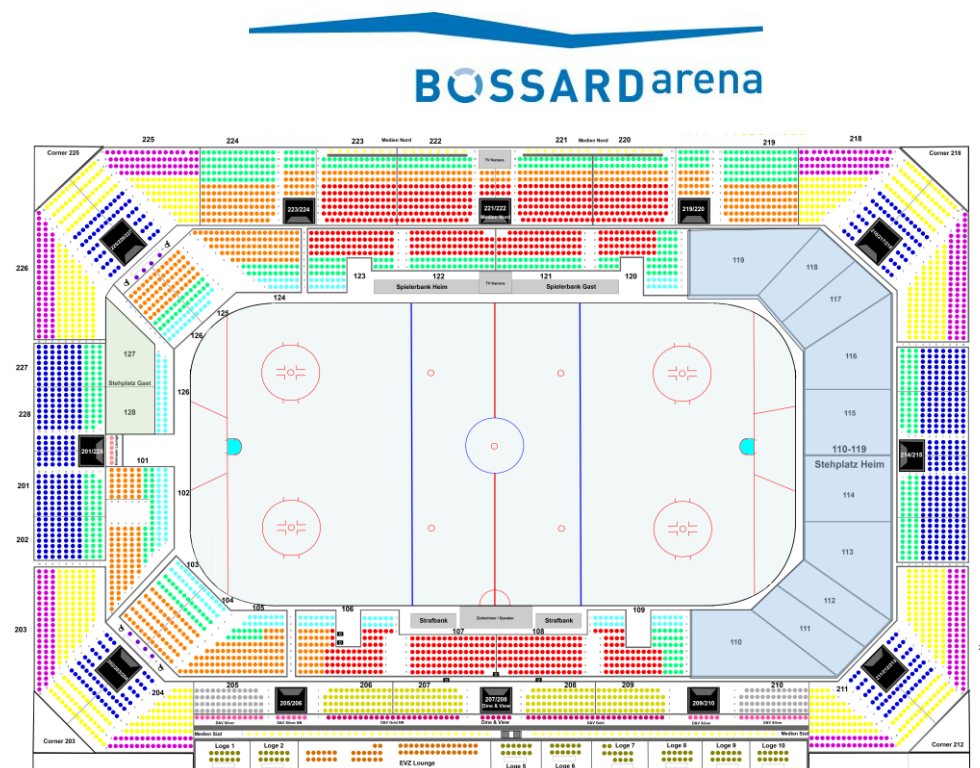

Qualifikation	Playoff ¼-Final	Playoff ½-Final	Playoff-Final
Dine & View Gold / Silver	CHF 220/205	CHF 230/215	CHF 250/235	CHF 270/255
Business Seats	CHF 130/110	CHF 150/130	CHF 170/150	CHF 200/190
Rink Seats	CHF 100*	CHF 120	CHF 160	CHF 200
Sitzplatz Kategorie 1	ab CHF 86*	CHF 99	CHF 109	CHF 129
Sitzplatz Kategorie 2	ab CHF 83*	CHF 96	CHF 106	CHF 126
Sitzplatz Kategorie 3	ab CHF 80*	CHF 93	CHF 103	CHF 123
Sitzplatz Kategorie 4	ab CHF 65*	CHF 79	CHF 89	CHF 109
Sitzplatz Kategorie 5	ab CHF 63*	CHF 76	CHF 86	CHF 106
Sitzplatz Kategorie 6	ab CHF 60*	CHF 73	CHF 83	CHF 103
Stehplatz Erwachsene Heim/Gast Jahrgang 2005 und älter	ab CHF 20*/29	CHF 38	CHF 48	CHF 58
Stehplatz Jugendliche Heim/Gast Jahrgang 2006 und jünger	ab CHF 15*/19	CHF 23	CHF 28	CHF 33
Rollstuhlplatz Erwachsene/Jugendliche inkl. 1 Begleitperson, Angebot nur per E-Mail via EVZ Geschäftsstelle (ticketing@evz.ch) erhältlich.	CHF 29*/19	CHF 38/23	CHF 48/28	CHF 58/33
Family-Tickets 4 Sitzplätze (2 Erwachsene & Kinder bis 16 Jahre), jedes weitere Kind + CHF 10 pro Platz	CHF 98	nicht verfügbar	nicht verfügbar	nicht verfügbar

* Die Preise sind dynamisch und variieren nach Angebot und Nachfrage.

Mit dem Einzelticket fahren Sie bei National League Heimspielen im Tarifverbund Zug ab 3 Stunden vor Spielbeginn gratis mit dem öffentlichen Verkehr (Bus/Stadtbahn) zur BOSSARD Arena und bis 2 Stunden nach dem Spiel wieder zurück.

Die Preise verstehen sich inkl. MwSt.

Kinder unter 6 Jahren benötigen kein Ticket und haben freien Eintritt in Begleitung eines Erwachsenen. Sie haben keinen Anspruch auf einen Sitzplatz und müssen auf den Schoss genommen werden.

Eine Rücknahme von Eintrittstickets ist ausgeschlossen! Mit dem Kauf eines Tickets akzeptiert der Käufer die AGB der EVZ Sport AG und die Stadionordnung der BOSSARD Arena.

EVZ Ticketshop: <https://tickets.evz.ch> EVZ-Marktplatz: <https://resale.evz.ch>