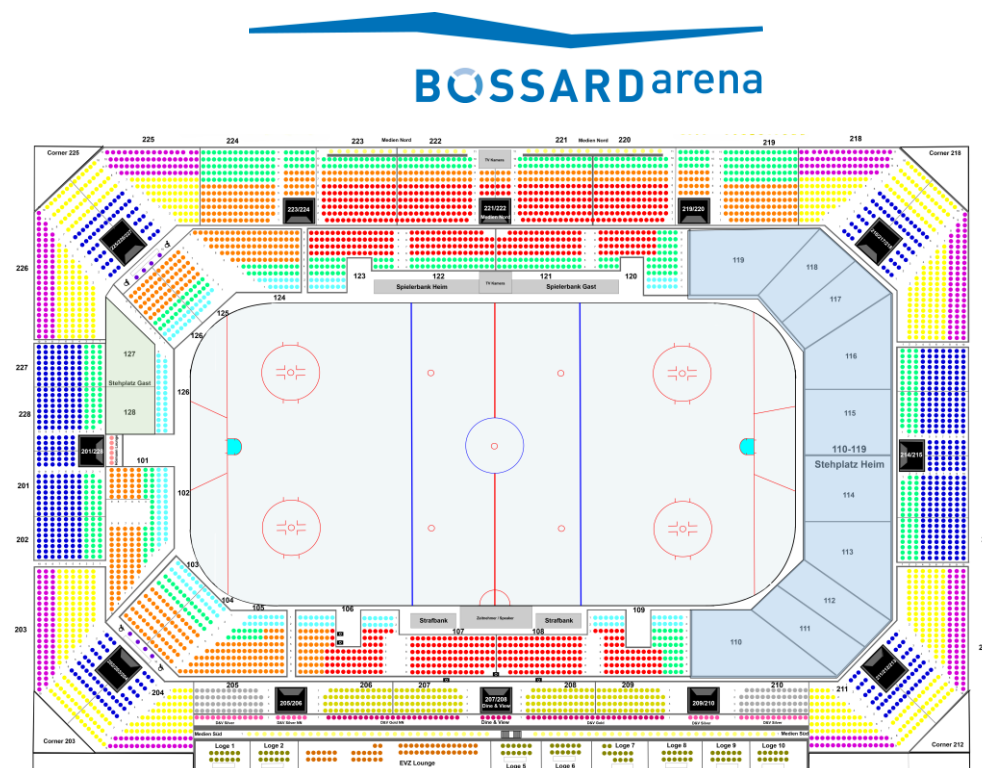

Qualifikation	Playoff ¼-Final	Playoff ½-Final	Playoff-Final
Dine & View Gold / Silver	CHF 220/205	CHF 230/215	CHF 250/235	CHF 270/255
Business Seats	CHF 130/110	CHF 150/130	CHF 170/150	CHF 200/190
Rink Seats	CHF 100	CHF 120	CHF 160	CHF 200
Sitzplatz Kategorie 1	CHF 89*	CHF 99	CHF 109	CHF 129
Sitzplatz Kategorie 2	CHF 86*	CHF 96	CHF 106	CHF 126
Sitzplatz Kategorie 3	CHF 83*	CHF 93	CHF 103	CHF 123
Sitzplatz Kategorie 4	CHF 69*	CHF 79	CHF 89	CHF 109
Sitzplatz Kategorie 5	CHF 66*	CHF 76	CHF 86	CHF 106
Sitzplatz Kategorie 6	CHF 63*	CHF 73	CHF 83	CHF 103
Stehplatz Erwachsene Heim/Gast Jahrgang 2005 und älter	CHF 29*/29	CHF 38	CHF 48	CHF 58
Stehplatz Jugendliche Heim/Gast Jahrgang 2006 und jünger	CHF 19*/19	CHF 23	CHF 28	CHF 33
Rollstuhlplatz Erwachsene/Jugendliche inkl. 1 Begleitperson, Angebot nur per E-Mail via EVZ Geschäftsstelle (ticketing@evz.ch) erhältlich.	CHF 29*/19	CHF 38/23	CHF 48/28	CHF 58/33
Family-Tickets 4 Sitzplätze (2 Erwachsene & Kinder bis 16 Jahre), jedes weitere Kind + CHF 10 pro Platz	CHF 98	nicht verfügbar	nicht verfügbar	nicht verfügbar

* Die Preise sind dynamisch und variieren nach Angebot und Nachfrage.

Mit dem Einzelticket fahren Sie bei National League Heimspielen im Tarifverbund Zug ab 3 Stunden vor Spielbeginn gratis mit dem öffentlichen Verkehr (Bus/Stadtbahn) zur BOSSARD Arena und bis 2 Stunden nach dem Spiel wieder zurück.

Die Preise verstehen sich inkl. MwSt.

Kinder unter 6 Jahren benötigen kein Ticket und haben freien Eintritt in Begleitung eines Erwachsenen. Sie haben keinen Anspruch auf einen Sitzplatz und müssen auf den Schoss genommen werden.

Eine Rücknahme von Eintrittstickets ist ausgeschlossen! Mit dem Kauf eines Tickets akzeptiert der Käufer die AGB der EVZ Sport AG und die Stadionordnung der BOSSARD Arena.

EVZ Ticketshop: <https://tickets.evz.ch> EVZ-Marktplatz: <https://resale.evz.ch>