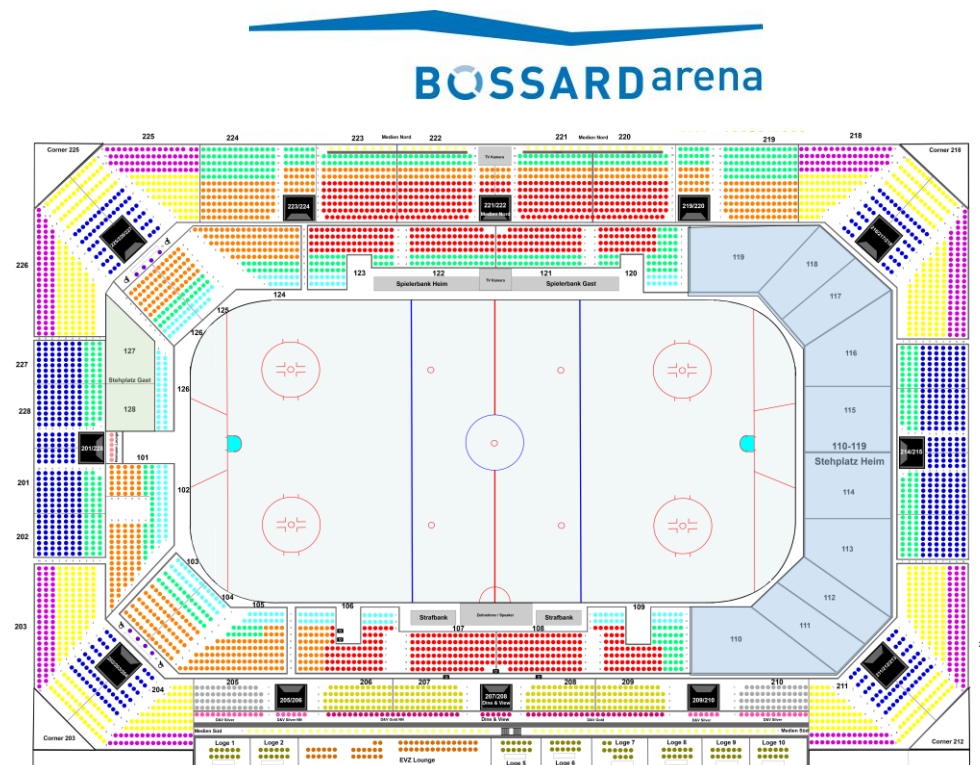

PREISE EINZELTICKETS 2024/25

TICKETING

MEISTERSCHAFT NATIONAL LEAGUE

	Qualifikation	Playoff ¼-Final	Playoff ½-Final	Playoff-Final
Dine & View Gold / Silver	CHF 220/205	CHF 230/215	CHF 250/235	CHF 270/255
Business Seats	CHF 130/110	CHF 150/130	CHF 170/150	CHF 200/190
Rink Seats	CHF 86*	CHF 96	CHF 106	CHF 126
Sitzplatz Kategorie 1	CHF 89*	CHF 99	CHF 109	CHF 129
Sitzplatz Kategorie 2	CHF 86*	CHF 96	CHF 106	CHF 126
Sitzplatz Kategorie 3	CHF 83*	CHF 93	CHF 103	CHF 123
Sitzplatz Kategorie 4	CHF 69*	CHF 79	CHF 89	CHF 109
Sitzplatz Kategorie 5	CHF 66*	CHF 76	CHF 86	CHF 106
Sitzplatz Kategorie 6	CHF 63*	CHF 73	CHF 83	CHF 103
Stehplatz Erwachsene Heim/Gast Jahrgang 2005 und älter	CHF 29*/29	CHF 38	CHF 48	CHF 58
Stehplatz Jugendliche Heim/Gast Jahrgang 2006 und jünger	CHF 19*/19	CHF 23	CHF 28	CHF 33
Rollstuhlplatz Erwachsene/Jugendliche inkl. 1 Begleitperson, Angebot nur per E-Mail via EVZ Geschäftsstelle (ticketing@evz.ch) erhältlich.	CHF 29*/19	CHF 38/23	CHF 48/28	CHF 58/33
Family-Tickets 4 Sitzplätze (2 Erwachsene & Kinder bis 16 Jahre), jedes weitere Kind + CHF 10 pro Platz	CHF 98	nicht verfügbar	nicht verfügbar	nicht verfügbar

* Die Preise sind dynamisch und variieren nach Angebot und Nachfrage.

Mit dem Einzelticket fahren Sie bei National League Heimspielen im Tarifverbund Zug ab 3 Stunden vor Spielbeginn gratis mit dem öffentlichen Verkehr (Bus/Stadtbahn) zur BOSSARD Arena und bis 2 Stunden nach dem Spiel wieder zurück.

Die Preise verstehen sich inkl. MwSt.

Kinder unter 6 Jahren benötigen kein Ticket und haben freien Eintritt in Begleitung eines Erwachsenen. Sie haben keinen Anspruch auf einen Sitzplatz und müssen auf den Schoss genommen werden.